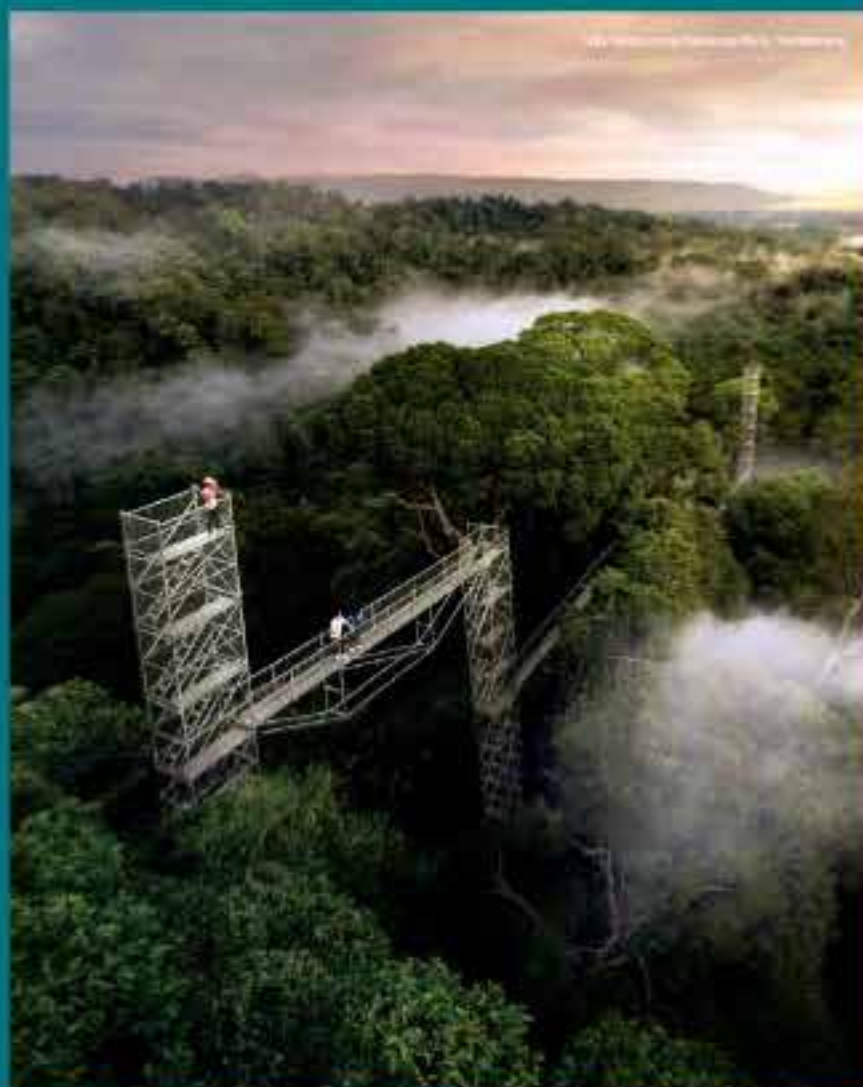

# THE EMPIRE BRUNEI

ブルネイは、東南アジアのボルネオ島北岸に位置する独特の王国であり、マレー文化と平穏な自然に満ちています。